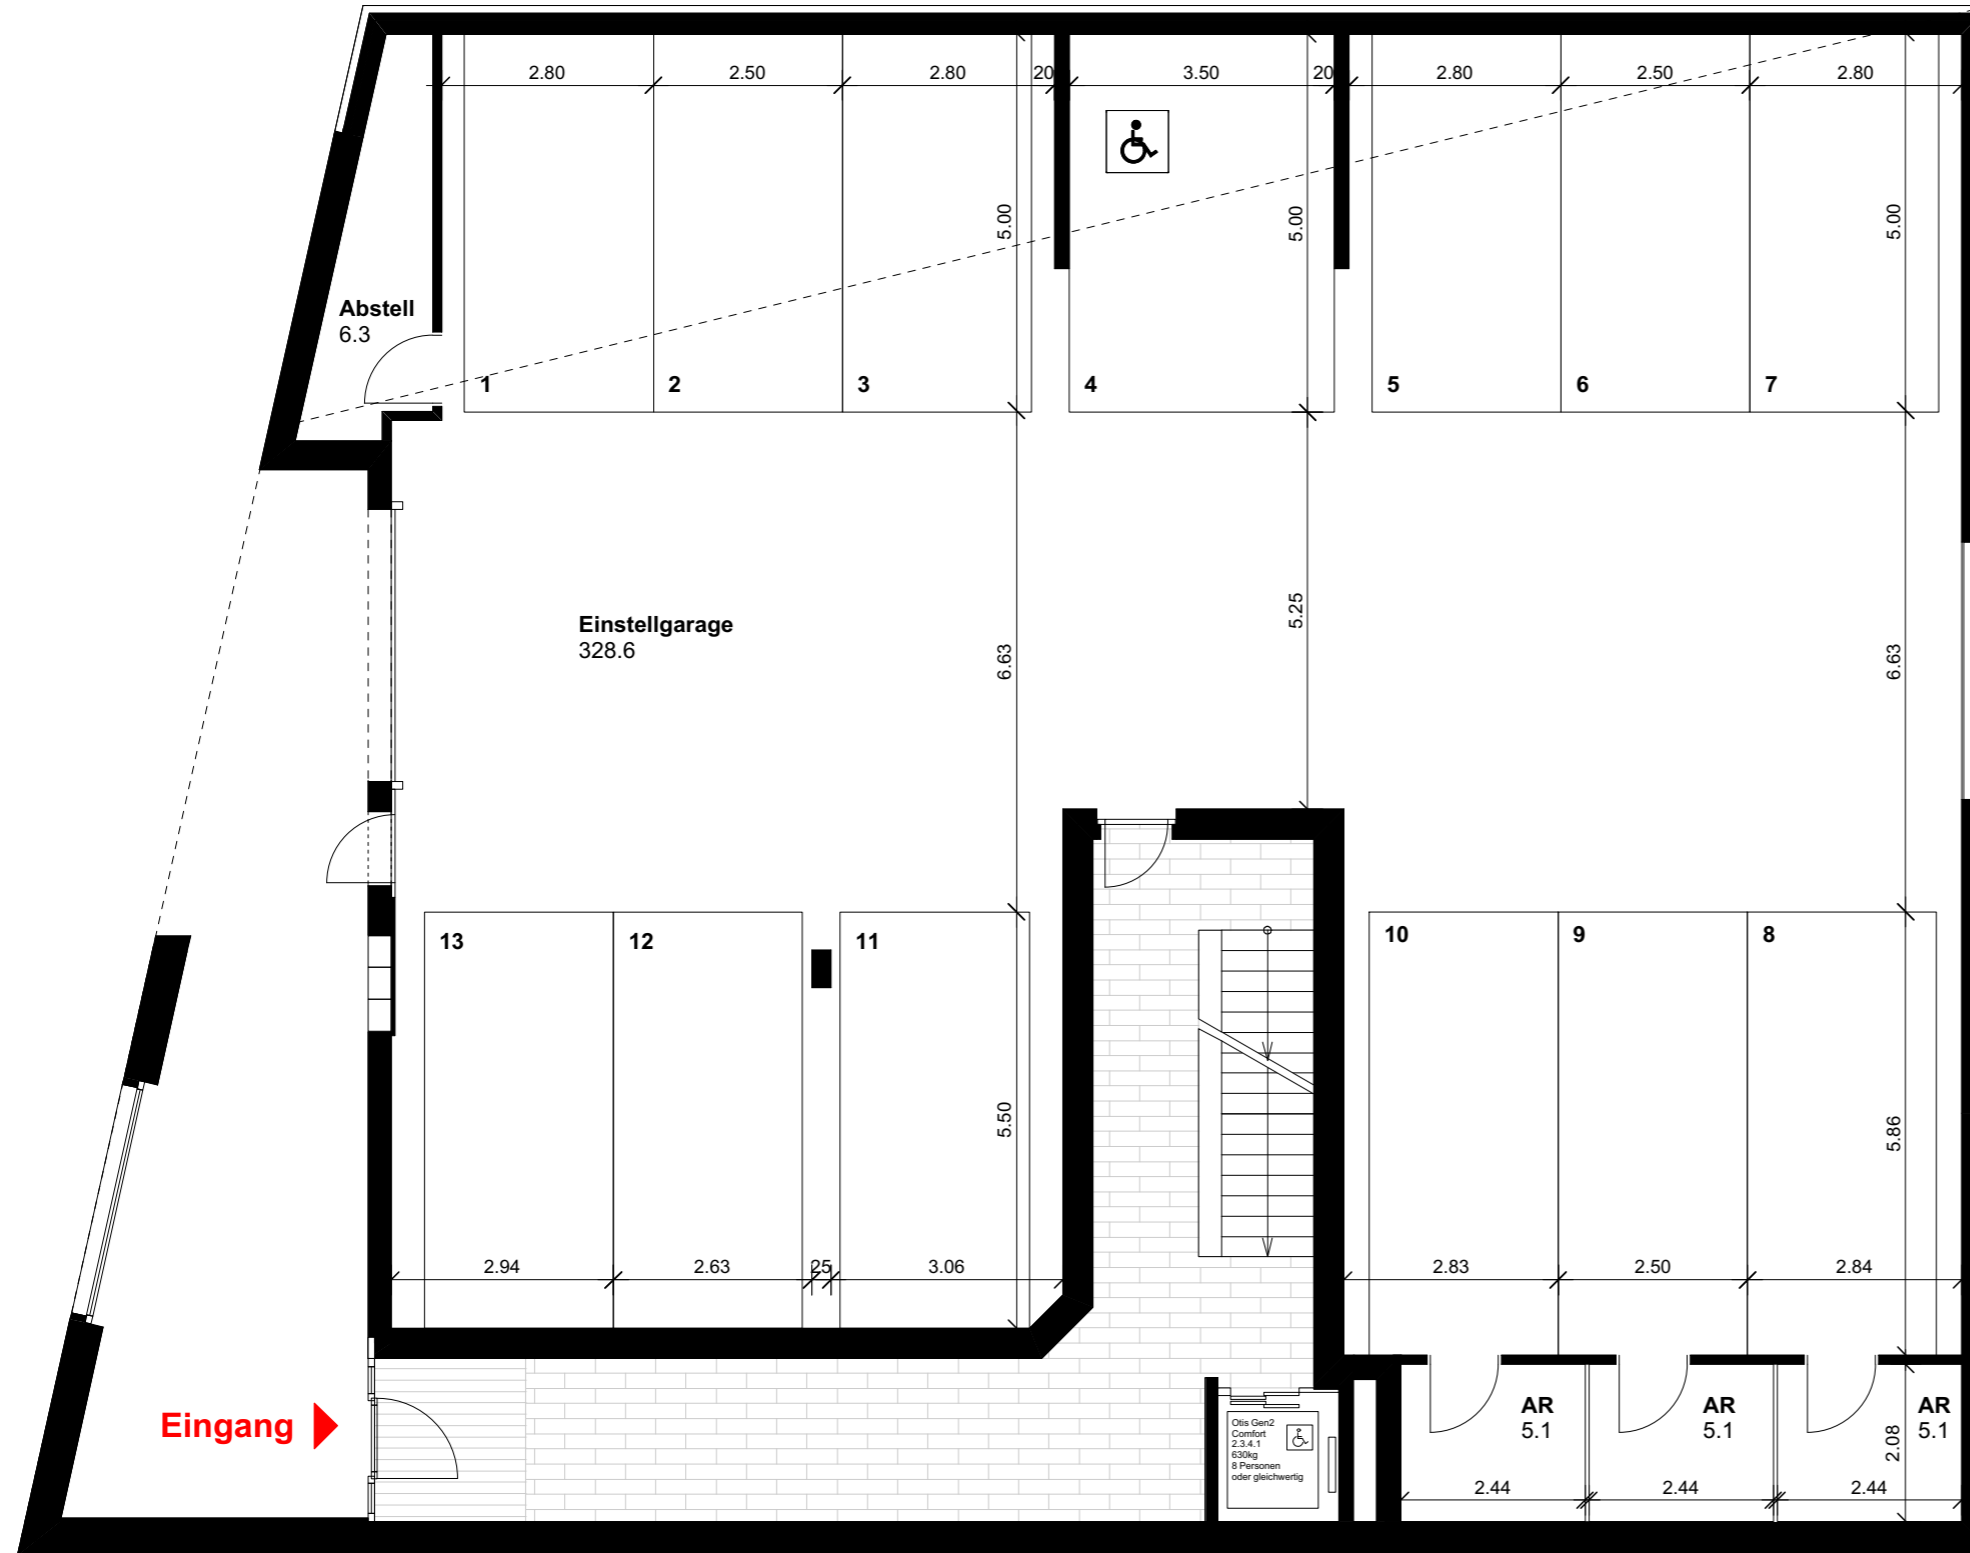

KLOSTERGUT 2.0

BRUNNENSTRASSE 8
EINSTELLGARAGE

TIEGARAGENPLÄTZE	13
AUSSENPLÄTZE	1