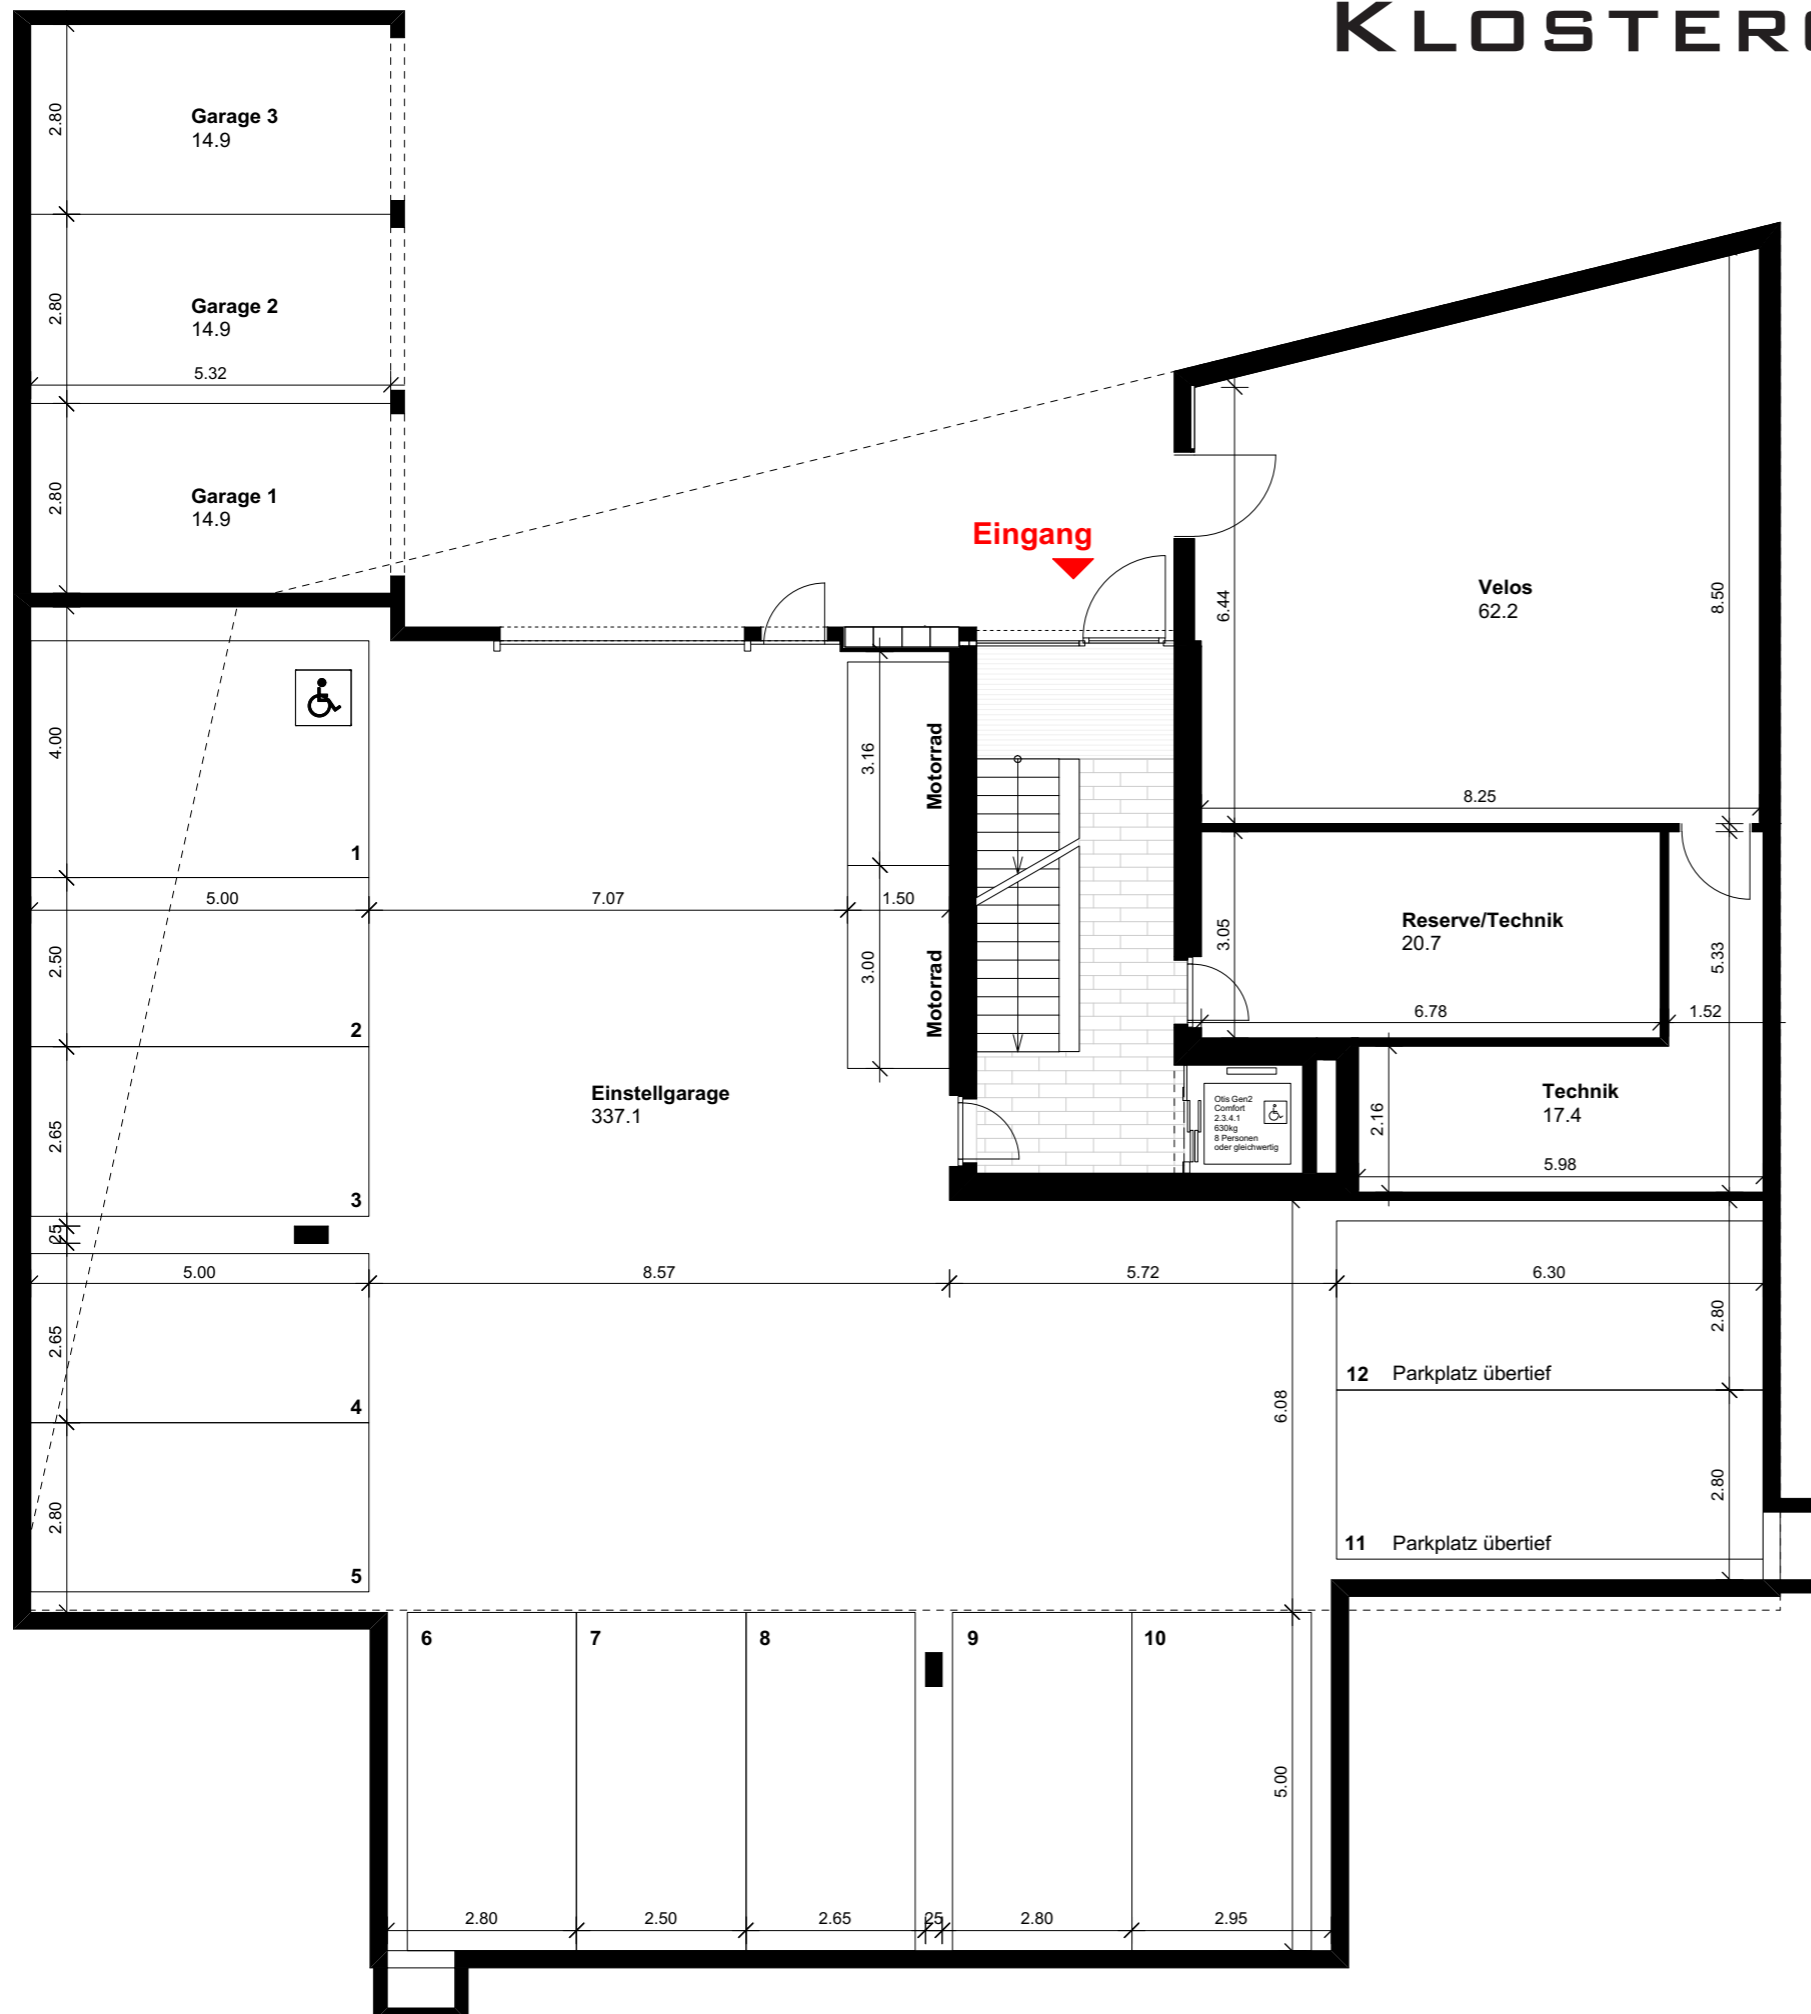

KLOSTERGUT 2.0

BRUNNENSTRASSE 6
EINSTELLGARAGE

TIEGARAGENPLÄTZE	12
GARAGENPLÄTZE	3
AUSSENPLÄTZE	3
MOTORRADPLÄTZE	2